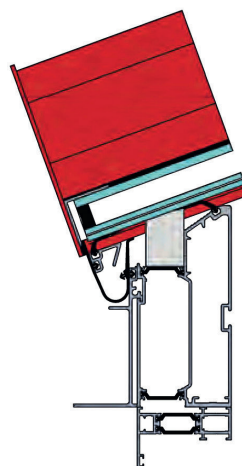

LATITUDE

HET DAKSYSTEEM MET BOVENLIGGENDE DRAGERS EN VERHOOGTE ISOLATIE

Het LATITUDE gamma stelt een nieuwe generatie daksystemen met bovenliggende dragers voor. Met haar verhoogde isolatie, constructieve stevigheid en superieure waterdichtheid biedt zij de langetermijnoplossing voor uw uitbouw. De variabele hoekspar en talloze opties maken het mogelijk om de gewenste droomconstructie te bouwen. Glasdichting mogelijk met rubber of gevezen afdekkap.

TECHNISCHE INFORMATIE

Glasdikte: 28/32/52/55/82/85 mm
Toelaatbare helling: 5 tot 35 graden
Hoogte dakligger: 120/143 mm
Breedte dakligger: 75 mm
Breedte goot: 45/69 mm

OPTIES

- 3 kroonlijsten mogelijk
- 2 verschillende dragers mogelijk
- Ingebouwde spotjes in profielen
- Muizentand in massief aluminium
- Verhogingsprofiel om vullingen van 32mm en 55mm te combineren

STATISCH

Toelaatbare diepte van de veranda in mm

143 mm met rubber en versterking