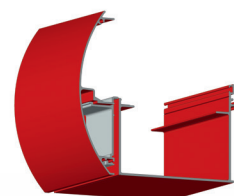

Sneeuw belasting (kg/m²)	PLAAT 5 kg/m² as breedte 1200				BEGLAZING 35 kg/m² as breedte 700			
	Dakligger				Dakligger			
	120	120 met versterking	143	143 met versterking	120	120 met versterking	143	143 met versterking
45	4201	4631	4954	5385	3684	4059	4341	4755
55	3980	4390	4694	5106	3565	3930	4203	4603
80	3582	3955	4225	4601	3326	3670	3921	4295

www.flandria.com

42 Route de Deûlémont – 59 560 WARNETON

Tél.: + 33 (0)3.20.14.59.02 – E-mail : aluminiumsystemes@flandria.com

flandria
ALUMINIUM SYSTÈMES