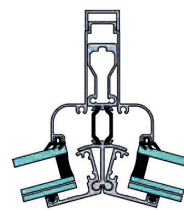

### TECHNISCHE INFORMATIE

Glasdikte: 28/32/52/55/82/85 mm  
 Toelaatbare helling: 5 tot 35 graden  
 Hoogte dakligger: 120/143 mm  
 Breedte dakligger: 75 mm  
 Breedte goot: 45/69 mm

### OPTIES

- 3 kroonlijsten mogelijk
- 2 verschillende dragers mogelijk
- Ingebouwde spotjes in profielen
- Muizentand in massief aluminium
- Verhogingsprofiel om vullingen van 32mm en 55mm te combineren

### STATISCH

Toelaatbare diepte van de veranda in mm

143 mm met rubber en versterking

Met kap

Sneeuw belasting (kg/m <sup>2</sup> )	PLAAT 5 kg/m <sup>2</sup> as breedte 1200				BEGLAZING 35 kg/m <sup>2</sup> as breedte 700			
	Dakligger				Dakligger			
	120	120 met versterking	143	143 met versterking	120	120 met versterking	143	143 met versterking
45	4201	4631	4954	5385	3684	4059	4341	4755
55	3980	4390	4694	5106	3565	3930	4203	4603
80	3582	3955	4225	4601	3326	3670	3921	4295