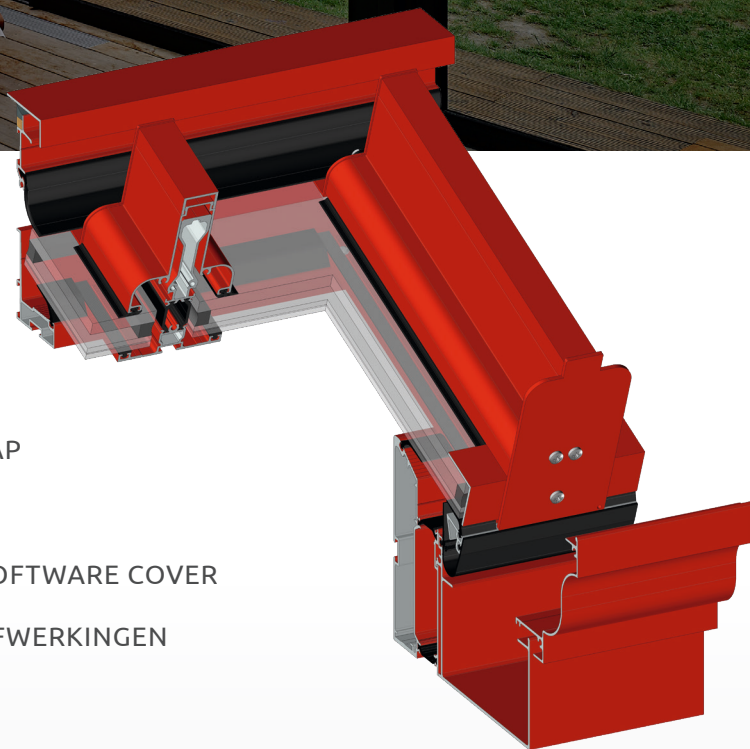

# HET DAKSYSTEEM MET BOVENLIGGENDE DRAGERS EN VERHOOGDE ISOLATIE

## LATITUDE

*Het daksysteem LATITUDE is één van de beste daksystemen met bovenliggende dragers mede dankzij zijn superieure waterdichtheid, verhoogde isolatie en sterke inertie. Het laat allerlei vormen en hellingen toe, waardoor uw uitbouw één wordt met uw woning en tuin.*

- STERKE INERTIE
- GLASDICHTING MET RUBBER OF AFDEKKAP
- VARIABELE HOEKKEPER
- VOLLEDIG GEPARAMETREERD IN DE 3D SOFTWARE COVER
- EINDELOZE KEUZEMOGELIJKHEDEN EN AFWERKINGEN
- STERK ISOLEREND

EIGEN ONTWERP  
EN FABRICATIE

## HET DAKSYSTEEM MET BOVENLIGGENDE DRAGERS EN VERHOOGTE ISOLATIE

Het LATITUDE gamma stelt een nieuwe generatie daksystemen met bovenliggende dragers voor. Met haar verhoogde isolatie, constructieve stevigheid en superieure waterdichtheid biedt zij de langetermijnoplossing voor uw uitbouw. De variabele hoekspar en talloze opties maken het mogelijk om de gewenste droomconstructie te bouwen. Glasdichting mogelijk met rubber of gevezen afdekkap.