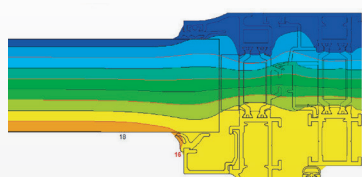

OPTIES

- Strak of klassiek afgewerkte vleugel
- Afgeronde of strakke glaslatten
- 2 verschillende isolatieniveaus mogelijk
- Verborgene afwatering mogelijk met verhoging
- Kruk met vork of pin van 7 mm
- Standaard of onzichtbare scharnieren
- Zichtbare of onzichtbare waterafvoer
- PVC dorpel

(1)

(2)

Verhoogde isolatie

LUCHT- EN WATERDICHTHEID EN WEERSTAND TEGEN WINDBELASTING

	Lucht	Water	Wind
1 vleugel	4	9A	C3
2 vleugels	3	9A	C3

THERMISCH

	Breedte (mm)	Hoogte (mm)	Isolatie	Glasdikte (mm)	Ug (W/m ² .K)	Psi (W/m.K)	Uw (W/m ² .K)
1 vleugel	1 450	1 250	Standaard	24	1.0	0.05	1.49
1 vleugel	1 450	1 250	Verhoogde	24	1.0	0.05	1.37
1 vleugel	1 450	1 250	Verhoogde	44	0.6	0.05	1.04