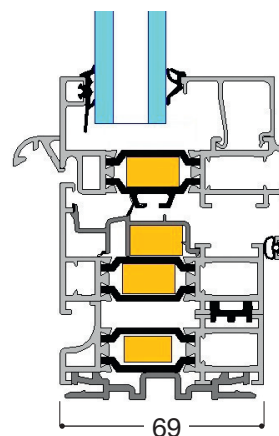

ALLURE 69

HET RAAMSYSTEEM MET VERHOOGDE ISOLATIE

Ons raamsysteem biedt een uitzonderlijke isolatie. Het bestaat in verschillende esthetische vormen aan een aantrekkelijke prijs-kwaliteitsverhouding. De oplossing voor uw ramen, binnen- en buitendraaiende deuren.

TECHNISCHE INFORMATIE

Breedte kader: 69 mm
Breedte vleugel: 77 mm
Dikte beglazing: 23 tot 53 mm
Hoogte glaslatten: 20,5 mm
Hoogte kader: 44,5 mm
Hoogte kader en vleugel: 80,5 mm
Polyamide strippen: 32 mm

OPTIES

- Strak of klassiek afgewerkte vleugel
- Afgeronde of strakke glaslatten
- 2 verschillende isolatieniveaus mogelijk
- Verborgene afwatering mogelijk met verhoging
- Kruk met vork of pin van 7 mm
- Standaard of onzichtbare scharnieren
- Zichtbare of onzichtbare waterafvoer
- PVC dorpel

(1)