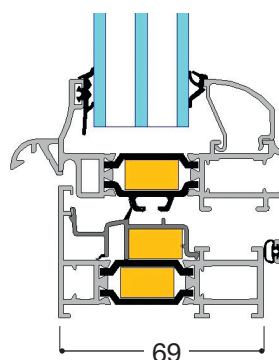

- $U_w = 1,04 \text{ W/M}^2 \cdot \text{K}^*$
- VOLLEDIG GEPARAMETREED IN DE 3D SOFTWARE COVER
- ULTRA COMPACT ONTWERP
- MODERNE LOOK

VERHOOGDE ISOLATIE WAARDEN

* De U_w waarde werd berekend op een raam van 2450 mm x 2150 mm en een glasdikte van 44 mm met $U_g = 0,6 \text{ W/m}^2 \cdot \text{K}$

TECHNISCHE INFORMATIE

Breedte kader: 69 mm
 Breedte vleugel: 77 mm
 Dikte beglazing: 23 tot 53 mm
 Hoogte glaslatten: 20,5 mm
 Hoogte kader: 44,5 mm
 Hoogte kader en vleugel: 80,5 mm
 Polyamide strippen: 32 mm

OPTIES

- Strak of klassiek afgewerkte vleugel
- Afgeronde of strakke glaslatten
- 2 verschillende isolatieniveaus mogelijk
- Verborgene afwatering mogelijk met verhoging
- Kruk met vork of pin van 7 mm
- Standaard of onzichtbare scharnieren
- Zichtbare of onzichtbare waterafvoer
- PVC dorpel

(1)

(2)

Verhoogde isolatie

LUCHT- EN WATERDICHTHEID EN WEERSTAND TEGEN WINDBELASTING

	Lucht	Water	Wind
1 vleugel	4	9A	C3
2 vleugels	3	9A	C3

THERMISCH

	Breedte (mm)	Hoogte (mm)	Isolatie	Glasdikte (mm)	Ug (W/m ² .K)	Psi (W/m.K)	Uw (W/m ² .K)
1 vleugel	1 450	1 250	Standaard	24	1.0	0.05	1.49
1 vleugel	1 450	1 250	Verhoogde	24	1.0	0.05	1.37
1 vleugel	1 450	1 250	Verhoogde	44	0.6	0.05	1.04