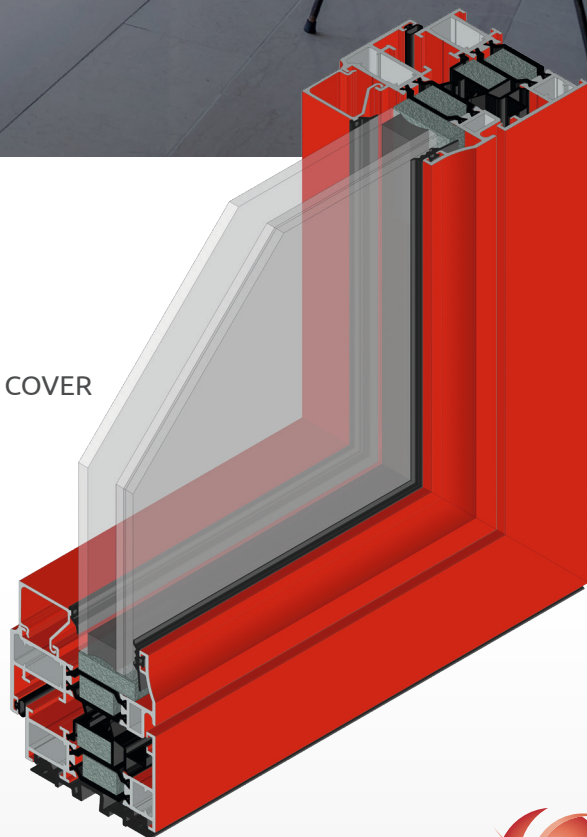

HET RAAMSYSTEEM MET VERHOOGDE ISOLATIE

ALLURE 69

Het ALLURE 69 raam combineert design en kwaliteit. Daarmee maakt het grote glaspartijen mogelijk met glasdiktes tot 53 mm en beantwoordt het aan hedendaagse architecturale eisen. Bovendien sluit het naadloos aan bij onze schuiframen en daken.

- $U_w = 1,04 \text{ W/M}^2 \cdot \text{K}^*$
- VOLLEDIG GEPARAMETREED IN DE 3D SOFTWARE COVER
- ULTRA COMPACT ONTWERP
- MODERNE LOOK

VERHOOGDE ISOLATIE WAARDEN

* De U_w waarde werd berekend op een raam van 2450 mm x 2150 mm en een glasdikte van 44 mm met $U_g = 0,6 \text{ W/m}^2 \cdot \text{K}$

TECHNISCHE INFORMATIE

Breedte kader: 69 mm
 Breedte vleugel: 77 mm
 Dikte beglazing: 23 tot 53 mm
 Hoogte glaslatten: 20,5 mm
 Hoogte kader: 44,5 mm
 Hoogte kader en vleugel: 80,5 mm
 Polyamide strippen: 32 mm