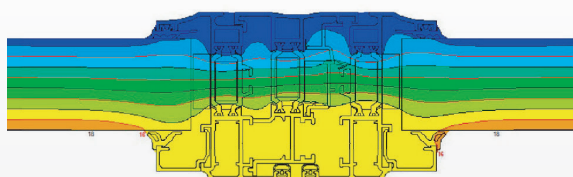

OPTIES

- Strak of klassiek afgewerkte vleugel
- Afgeronde of strakke glaslatten
- 2 verschillende isolatieniveaus mogelijk
- Verborgene afwatering mogelijk met verhoging
- Kruk met vork of pin van 7 mm
- Standaard of onzichtbare scharnieren
- Zichtbare of onzichtbare waterafvoer
- PVC dorpel

(1)

(2)

Verhoogde isolatie

LUCHT- EN WATERDICHTHEID EN WEERSTAND TEGEN WINDBELASTING

	Lucht	Water	Wind
1 vleugel	4	9A	C3
2 vleugels	3	9A	C3

THERMISCH

	Breedte (mm)	Hoogte (mm)	Isolatie	Glasdikte (mm)	Ug (W/m ² .K)	Psi (W/m.K)	Uw (W/m ² .K)
1 vleugel	1 450	1 250	Standaard	24	1.0	0.05	1.49
1 vleugel	1 450	1 250	Verhoogde	24	1.0	0.05	1.37
1 vleugel	1 450	1 250	Verhoogde	44	0.6	0.05	1.04